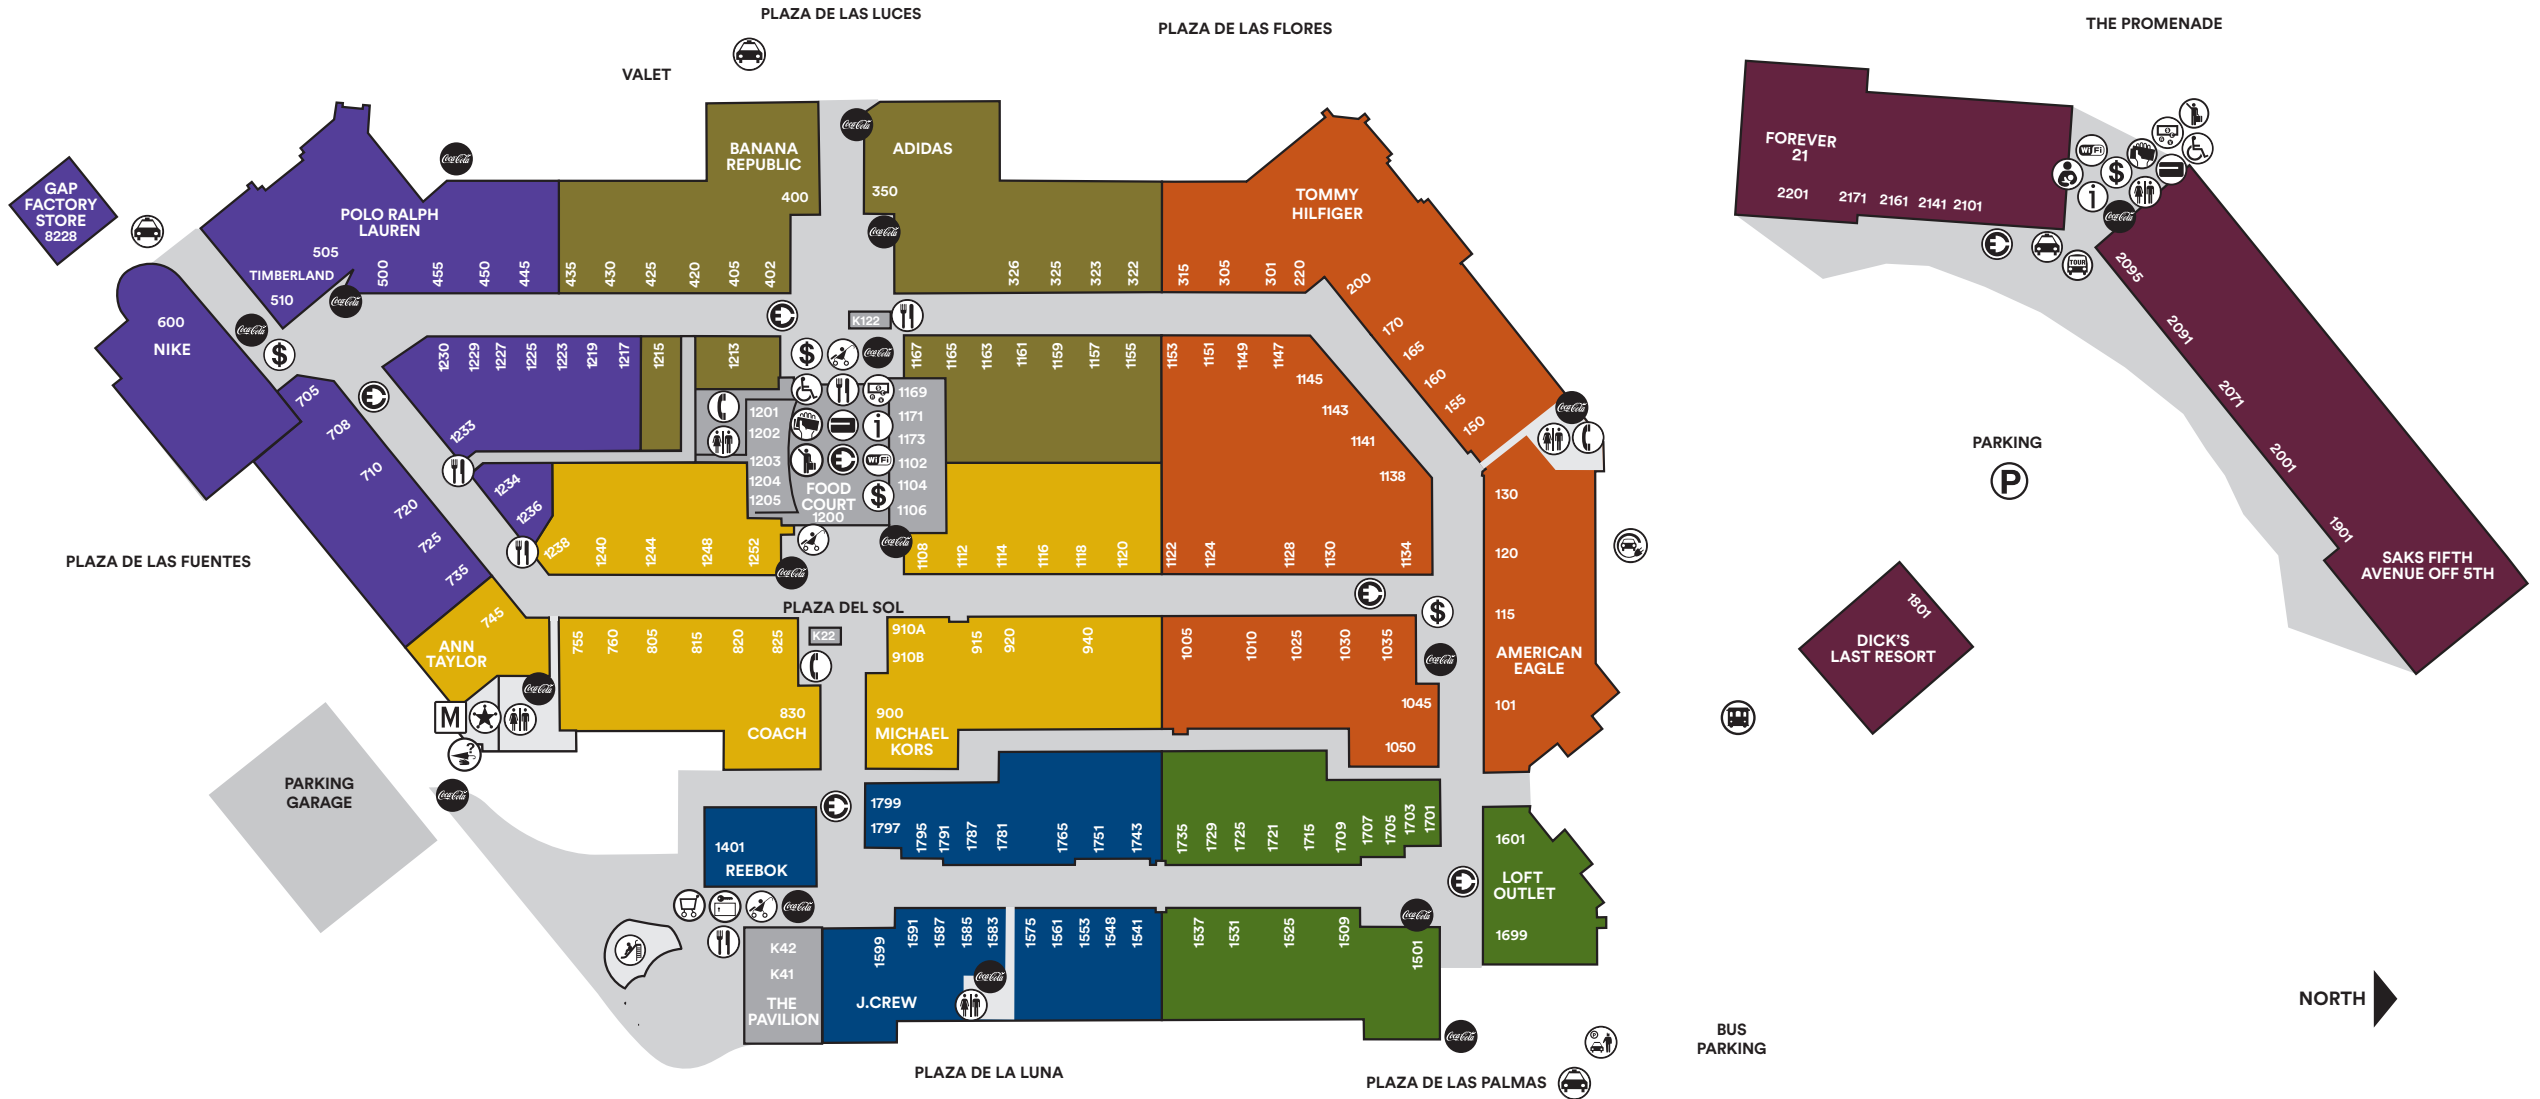

# MAP & DIRECTORY

Orlando Vineland Premium Outlets®, a Simon Center

VISIT US AND ENJOY  
**\$25 OFF \$250**

SUITE 1025  
see store for details

take  
**15% off**  
your purchase  
**crocs™**

**ENJOY \$25 OFF  
YOUR PURCHASE  
OF \$125 OR MORE**  
APPLY CODE: 6U14503

600	Nike Factory Store	239-3663
2071	The North Face	239-0255
1735	Oakley Vault	239-6207
720	PacSun	238-9944
755	Original Penguin	390-0461
1240	Papaya	465-6500
445	Perry Ellis	238-7769
500	Polo Ralph Lauren Factory Store	239-7656
120	Prada	238-6280
1030	Robert Graham	239-2350
1151	Roberto Cavalli	477-0023
1901	Saks Fifth Avenue OFF 5TH	787-0182
1147	Salvatore Ferragamo	477-0091
1525	Slam X Hype	238-5319
425	Talbots	238-2057
1161	Ted Baker	Now Open
323	Theory	Summer 2016
2101	Tommy Bahama	787-0286
200	Tommy Hilfiger	239-7488
1045	Tory Burch	239-3635
920	True Religion Brand Jeans	239-6597
1751	U.S. Polo Assn.	465-0707
1248	Under Armour	465-0516
915	Van Heusen	238-2525
910B	Vilebrequin	238-4411
2161	Volcom	465-1970
735	Wilson's Leather	238-0086
1721	Zumiez	238-4655

1217	Naturalizer	465-5557
165	Nine West Outlet	238-1869
725	Puma	239-6211
1699	Rack Room Shoes	239-0044
1401	Reebok	239-2515
1541	Robert Wayne Footwear	477-1360
1901	Saks Fifth Avenue Off 5th	787-0182
1229	Skechers	477-0029
825	Steve Madden	238-4553
510	Timberland	465-1900
1149	Tod's	465-1820
2091	Ugg Australia	374-2445
1743	Vans	465-0424